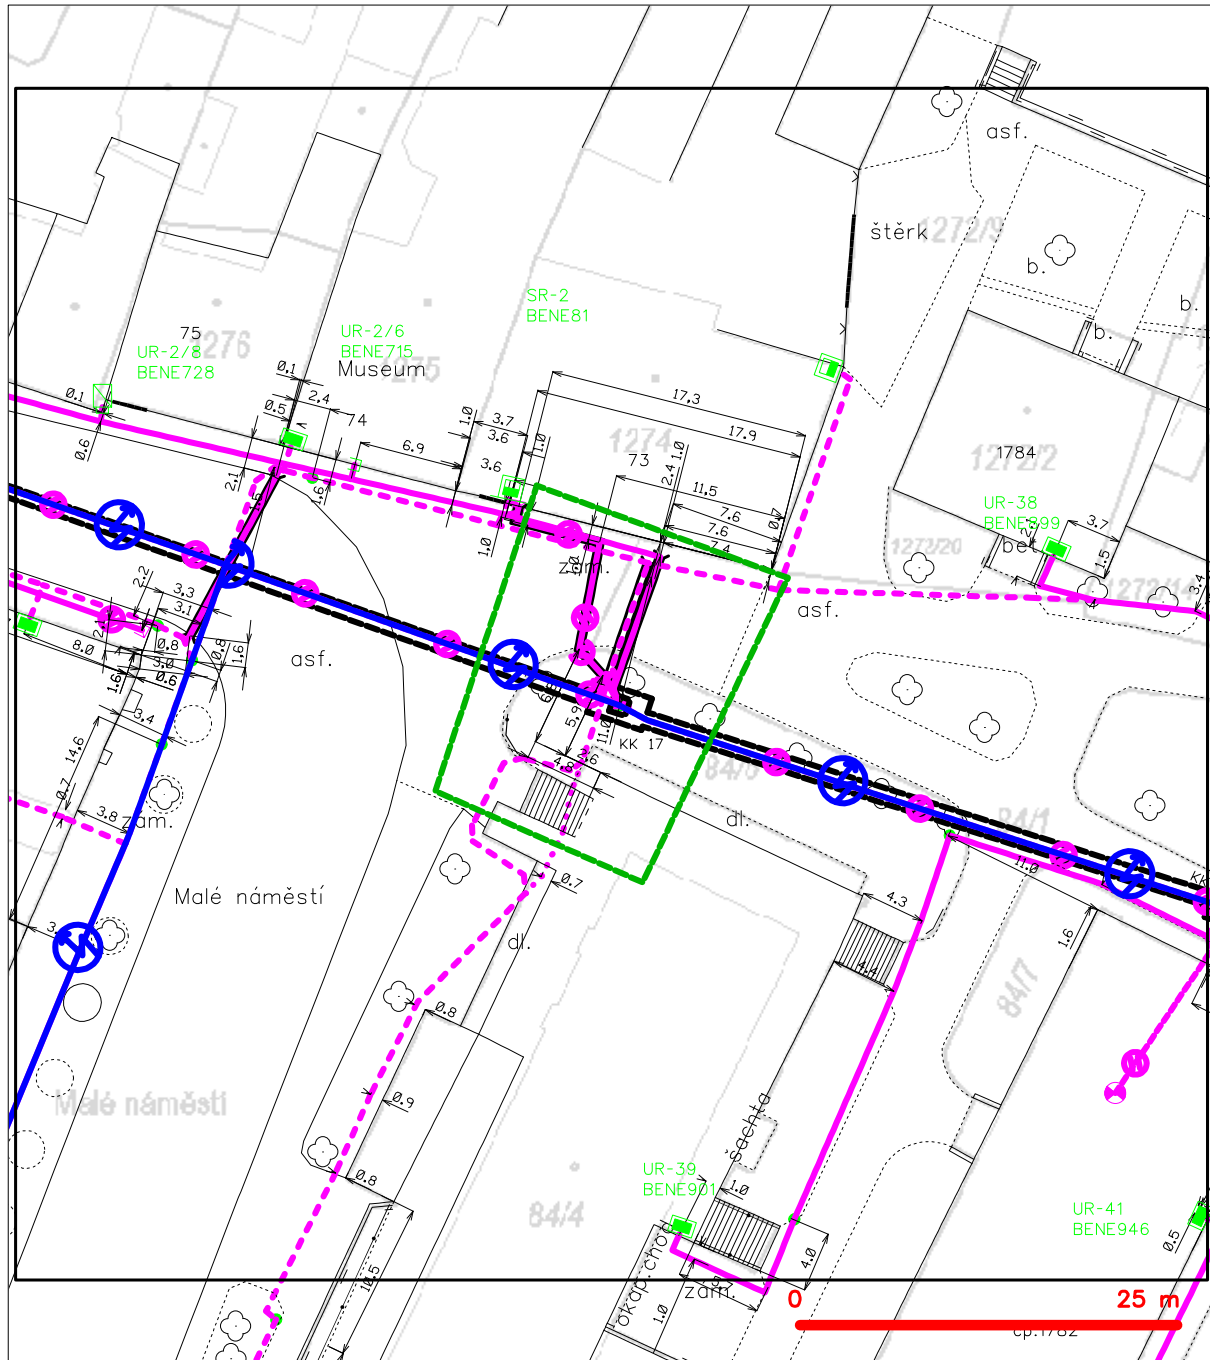

### SITUAČNÍ VÝKRES - ZÁJMOVÉ ÚZEMÍ

LEGENDA

----- hranice zájmového území k vyjádření

*Kauf*  
CETIN a.s.  
Českomoravská 2510/19, Libeň  
190 00 Praha 9  
DIČ: CZ04084063  
**102**

### SITUAČNÍ VÝKRES - POLYGON 1

LEGENDA

- |  |  |  |  |
|--|--|--|--|
|  | hranice zájmového území k vyjádření  |  | nezaměřený průběh optického kabelu, HDPE trubky nebo souběh optického a metalického kabelu |
|  | NN přípojka, území s NN přípojkou CETIN  |  | radiové sítě, ochranné pásmo radiové sítě  |
|  | zaměřený průběh metalického kabelu   |  | nadzemní sítě  |
|  | zaměřený průběh optického kabelu, HDPE trubky nebo souběh optického a metalického kabelu |  | nepřevozované sítě   |
|  | nezaměřený průběh metalického kabelu   |  | podzemní sítě cizí   |
|  | nadzemní sítě cizí   |  | sítě s NN  |
|  |  |  | koléktor, kabelovod  |