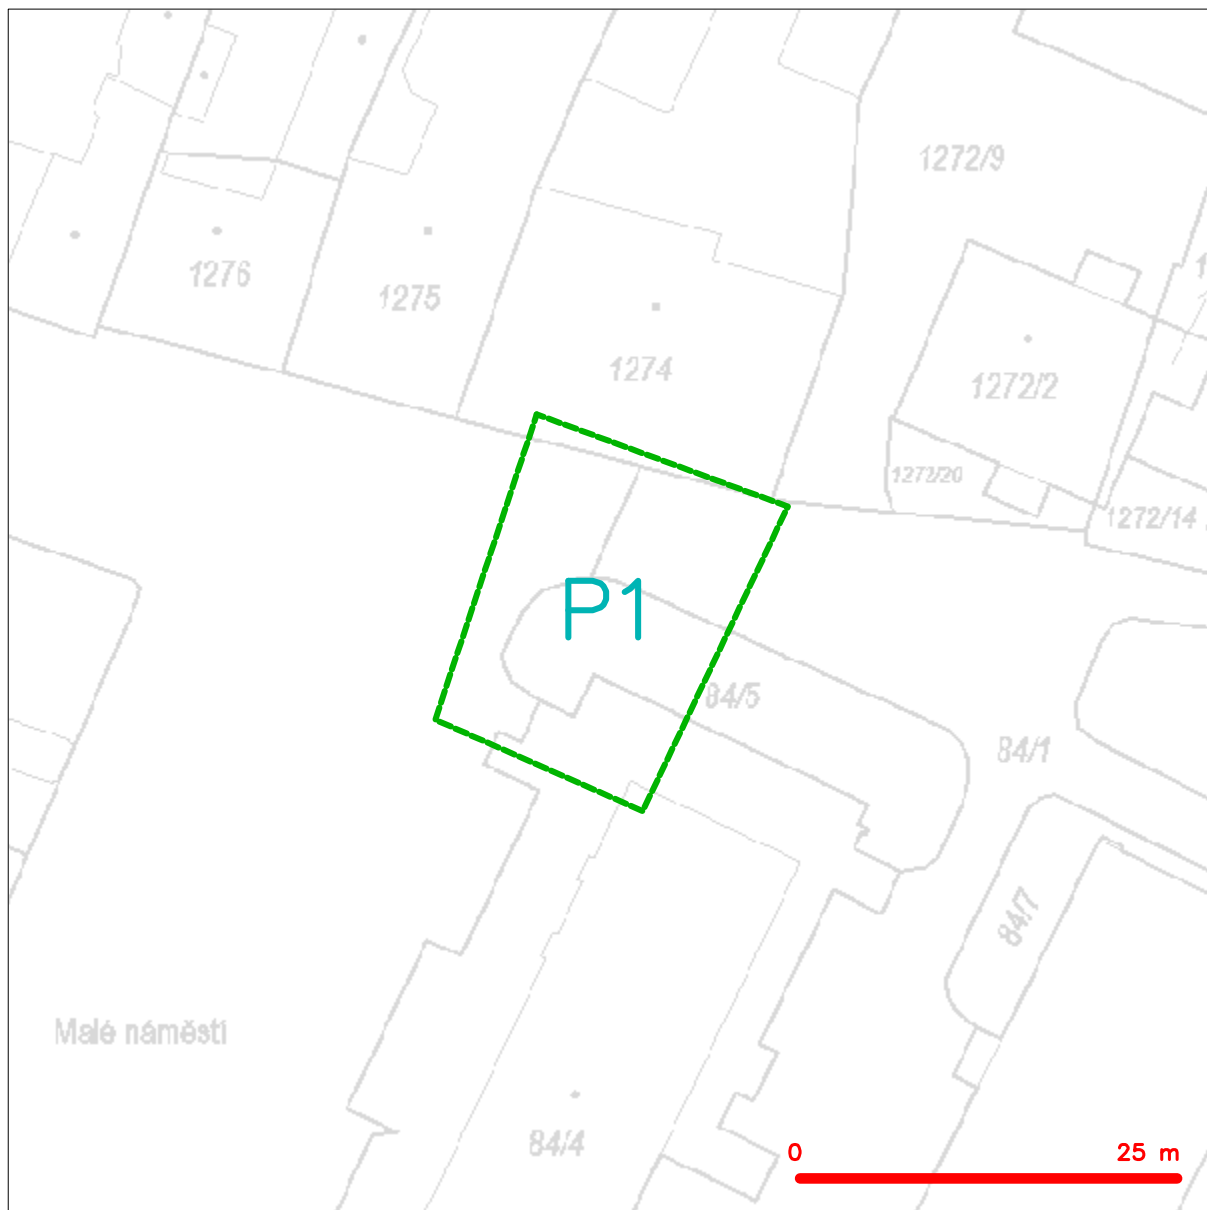

### SITUAČNÍ VÝKRES - ZÁJMOVÉ ÚZEMÍ

LEGENDA

----- hranice zájmového území k vyjádření

*Kauf*  
CETIN a.s.  
Českomoravská 2510/19, Libeň  
190 00 Praha 9  
DIČ: CZ04084063  
**102**