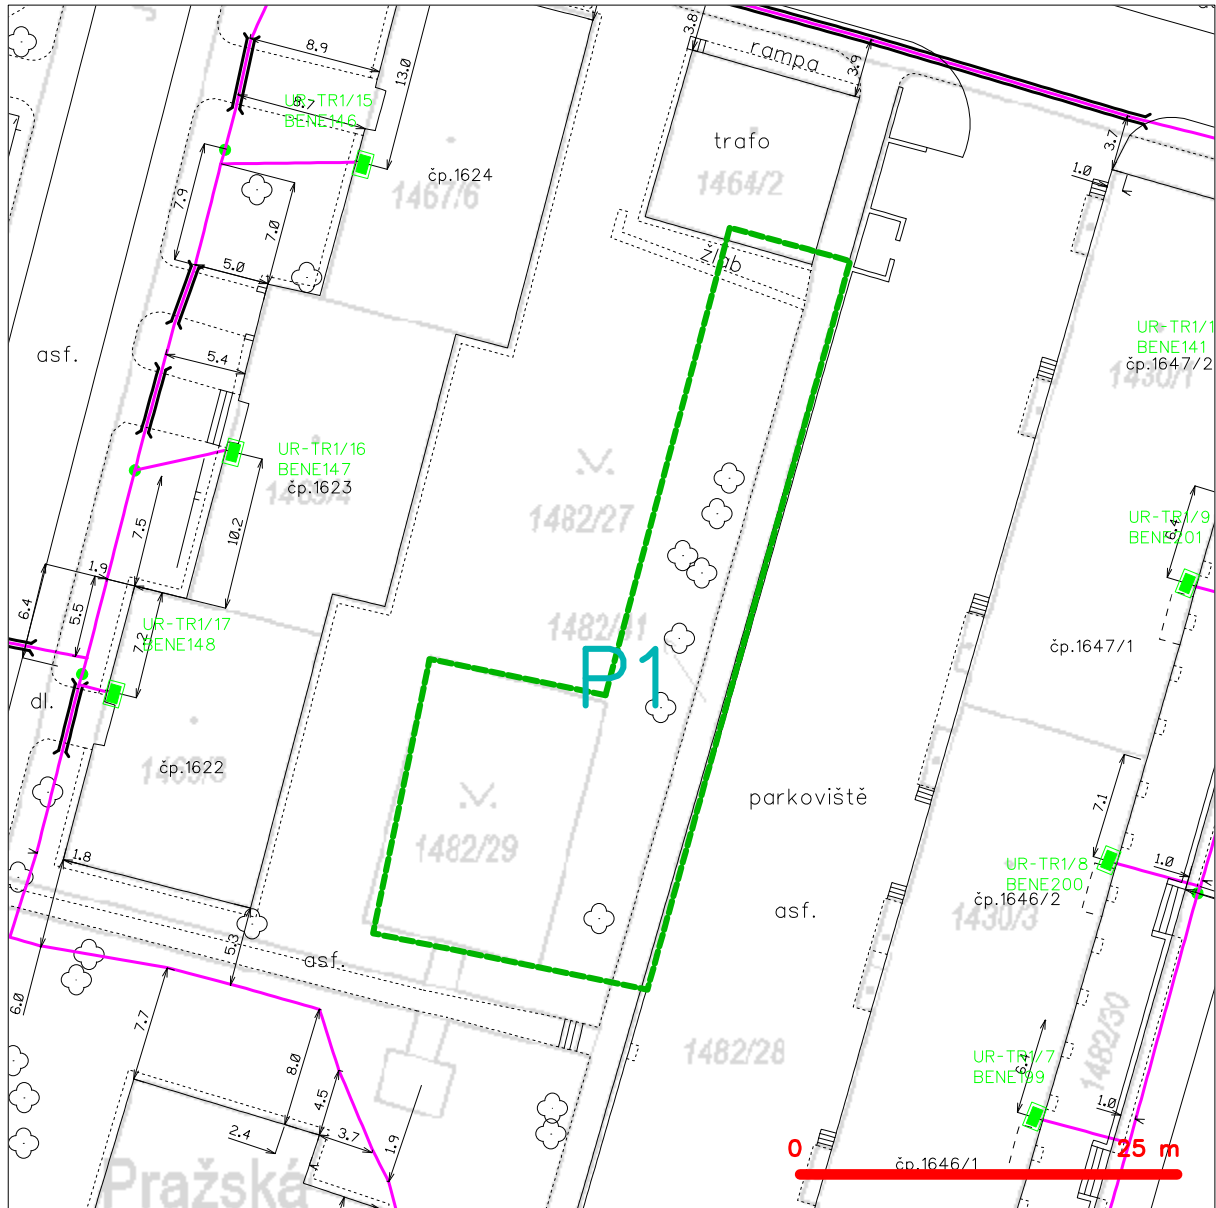

### LEGENDA

- hranice zájmového území k vyjádření
- NN přípojka, území s NN přípojkou CETIN
- zaměřený průběh metalického kabelu
- zaměřený průběh optického kabelu, HDPE trubky nebo souběh optického a metalického kabelu
- nezaměřený průběh metalického kabelu
- nadzemní síť cizí
- nezaměřený průběh optického kabelu, HDPE trubky nebo souběh optického a metalického kabelu
- radiové síť, ochranné pásmo radiové sítě
- nadzemní síť
- neprovozované síť
- podzemní síť cizí
- síť s NN
- kolektor, kabelovod